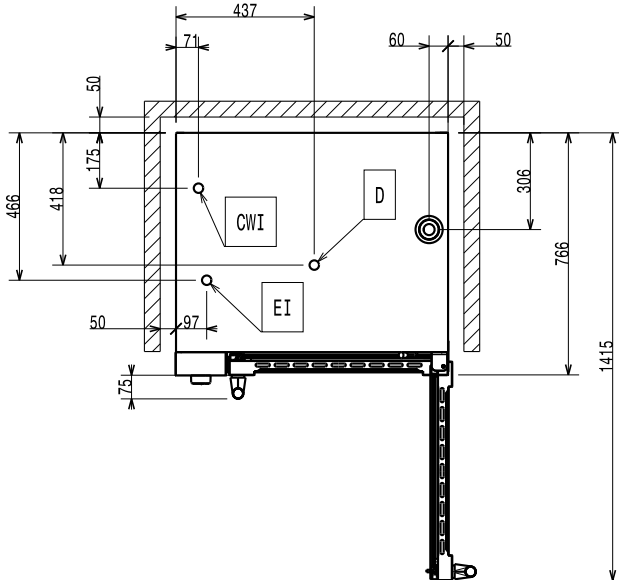

Edestä

Sivulta

CWI1 = Kylmän veden sisääntulo
 CWI2 = Kylmän veden sisääntulo 2
 D = Poisto
 EI = Sähköliitäntä

Päältä

Sähkö

Jännite:

260687 (EFCE61SSDS) 380-400 V/3N ph/50 Hz

Liitäntäteho, maksimi:

7.7 kW

Kokonaisteho:

7.7 kW

Kapasiteetti

GN:

6 - 1/1 Gastronorm

Avaintieto

Ulkomitat, leveys:

860 mm

Ulkomitat, syvyys:

767 mm

Ulkomitat, korkeus:

633 mm

Nettopaino:

79.5 kg

Johdeväli

60 mm

Kiertoilma

X

Paistomittari

X

Sisämitat, leveys:

560 mm

Sisämitat, syvyys: